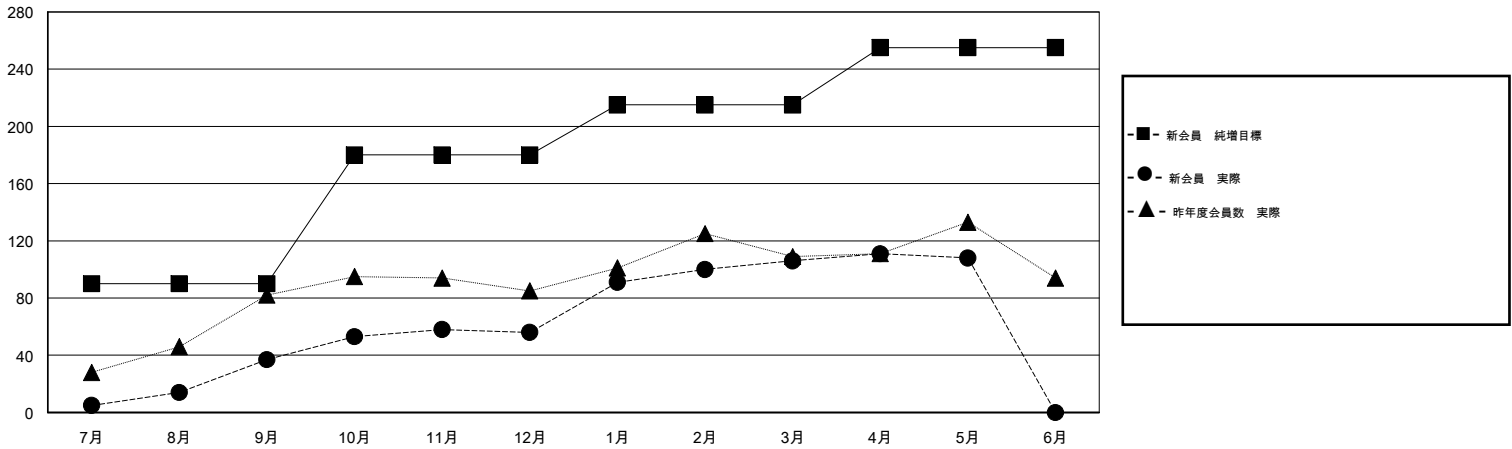

MONTHLY MEMBERSHIP PROGRESS REPORT

District 337 E

Results as of: 5/31/2017

GMT: Masayoshi Maruyama

地域 JAPAN

GMT会則地域

クラブ			
結果 : 2016-2017			
四半期	新クラブ目標	新クラブ	解散クラブ
7月/8月/9月	0	0	0
10月/11月/12月	0	0	0
1月/2月/3月	0	0	0
4月/5月/6月	1	0	0

名			
結果 : 2016-2017			
四半期	新会員 (再入会と転入を含めない) 純増目標	新会員 (再入会と転入を含めない) 実際	退会者 (転籍を含む) 実際
7月/8月/9月	90	74	37
10月/11月/12月	90	38	19
1月/2月/3月	35	75	25
4月/5月/6月	40	25	23

新クラブ目標及び実績累計

会員目標及び実績累計

解散クラブ: 0	48 CLUBS OF 58 一名以上の新会員を登録	男女別
退会者	会員累計データを見るには、ここをクリック ク	男性 1,502 (80.15%)
物故会員 13		女性 372 (19.85%)
クラブ解散 0	世帯主/家族会員合計 512	
その他 91	国際会費半額の家族会員 274	
合計 104		